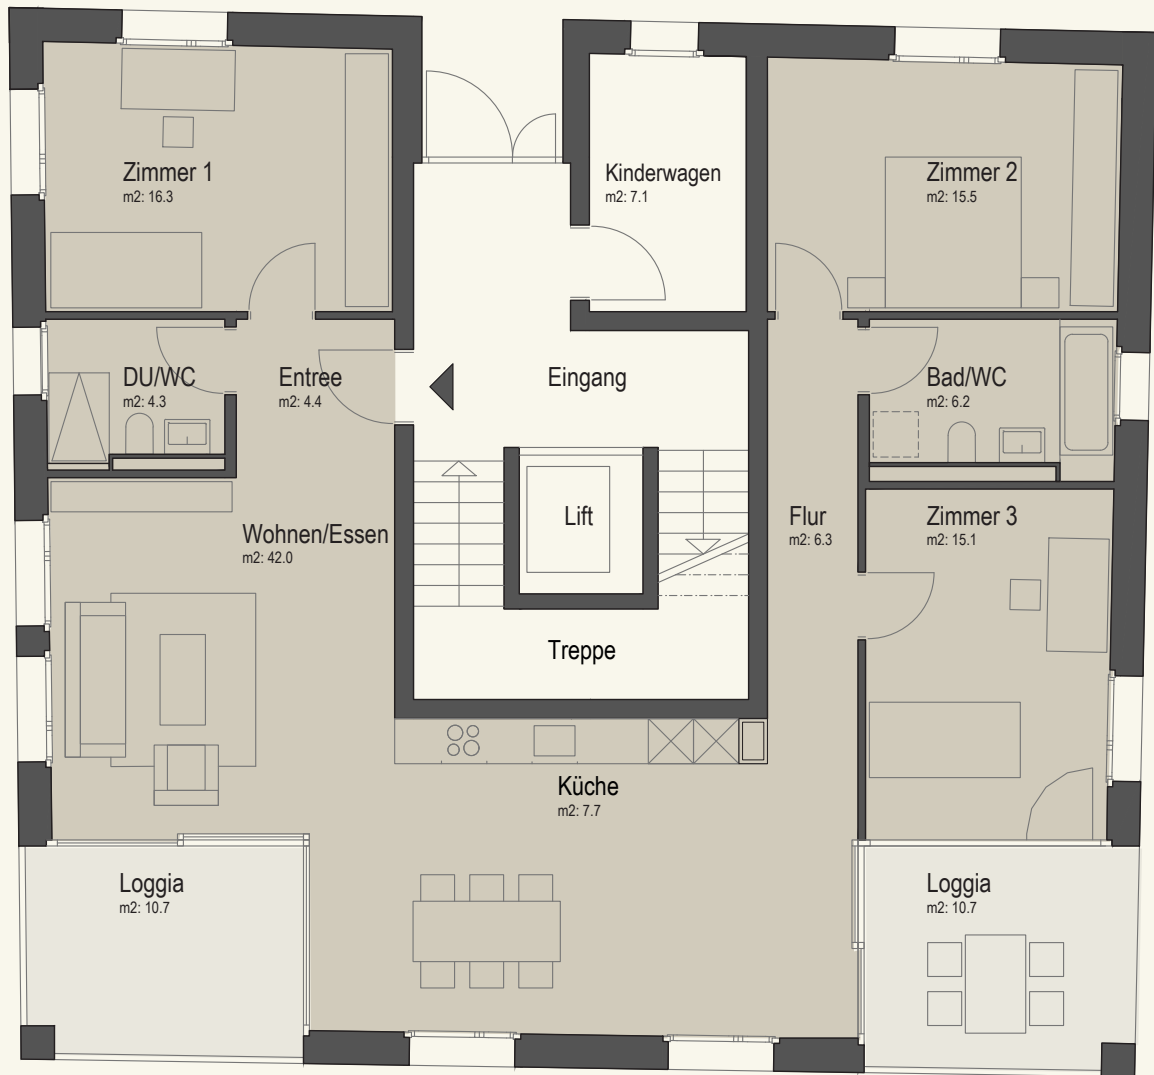

HAUS 6 ERDGESCHOSS | 4.5-ZIMMERWOHNUNG

Garten
m²: 21

WOHNUNG 6.01 G6

4.5 Zimmer | Wohnfläche 117.8 m² | Loggias 10.7 m² + 10.7 m² | Garten 21 m²