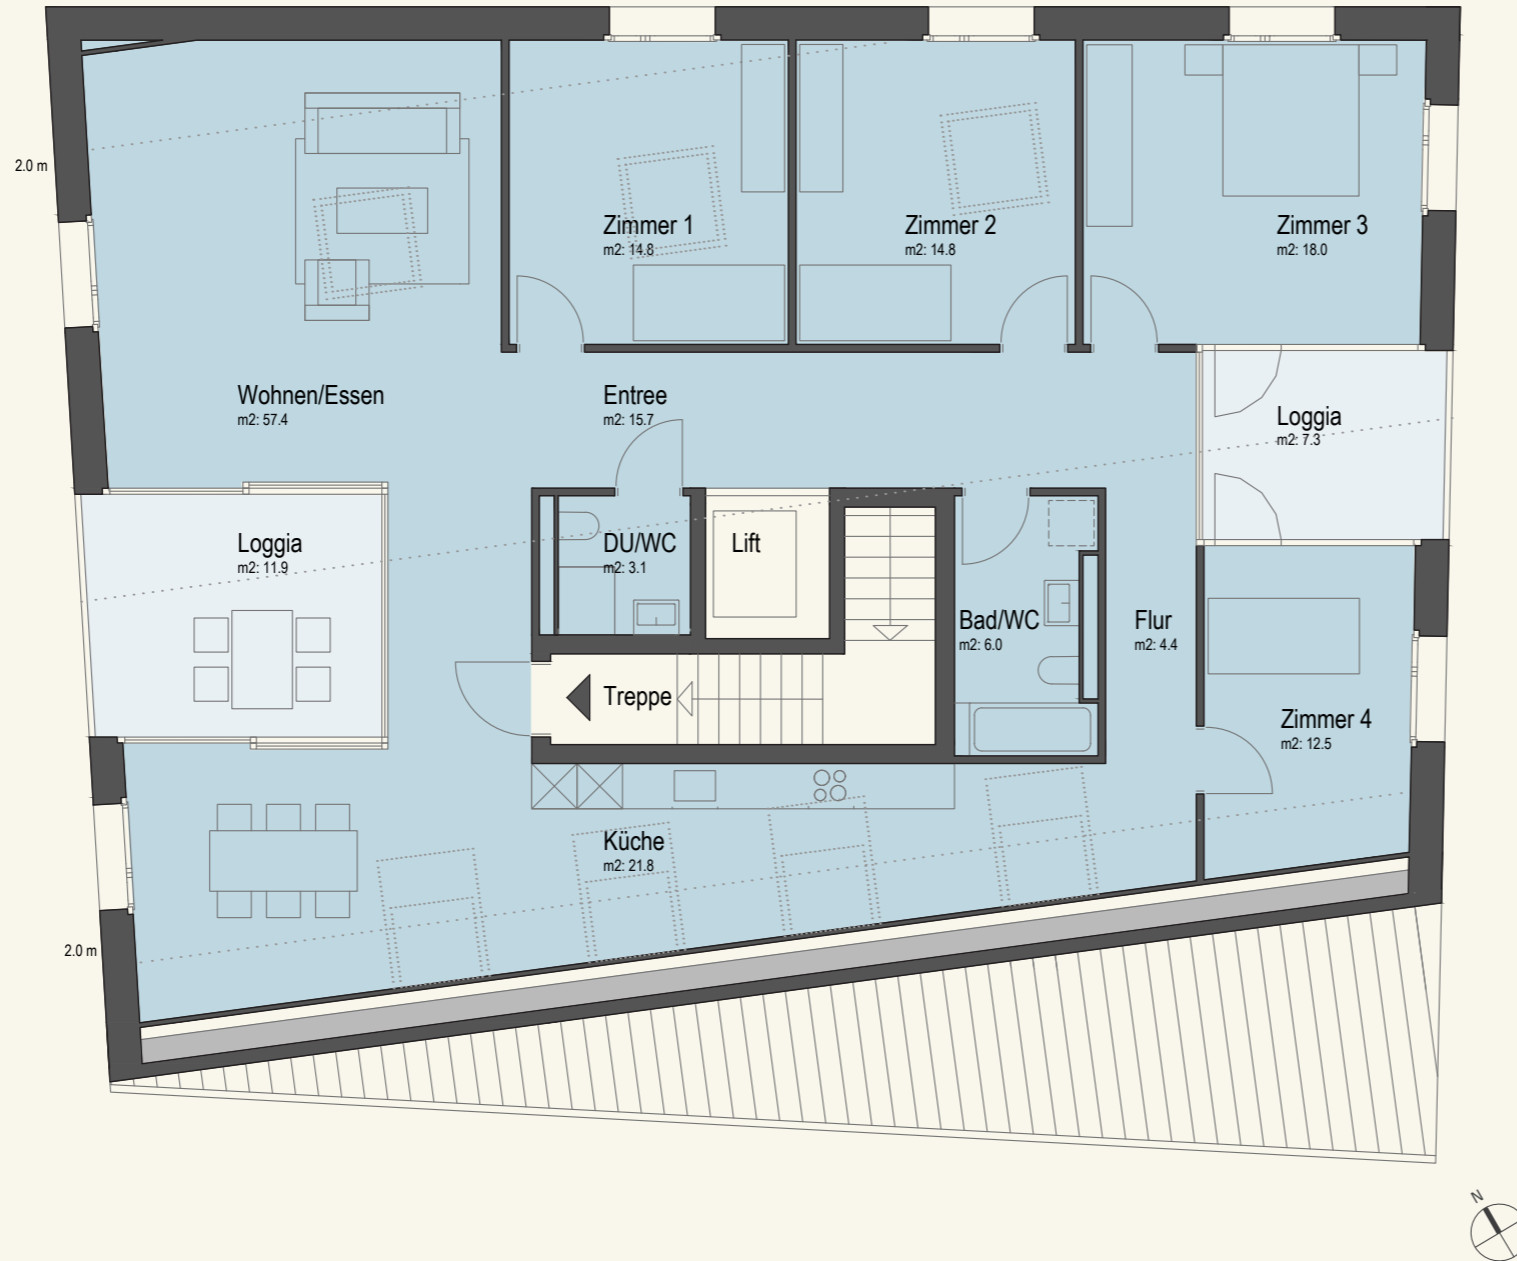

# HAUS 5 DACHGESCHOSS | 5.5-ZIMMERWOHNUNG

## WOHNUNG 5.05 G5

5.5 Zimmer | Wohnfläche 168.5 m<sup>2</sup> | Loggias 11.9 m<sup>2</sup> + 7.3 m<sup>2</sup>