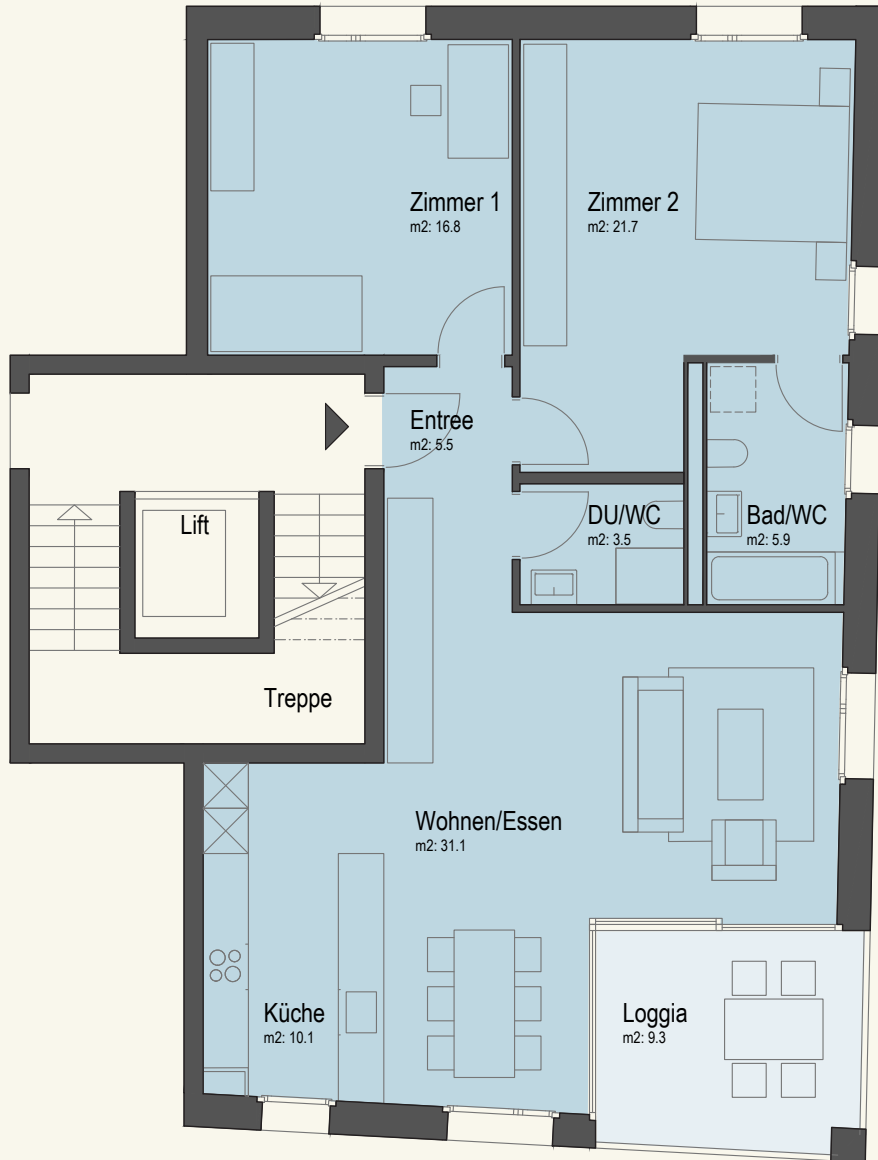

HAUS 5 1. OBERGESCHOSS | 3.5-ZIMMERWOHNUNG

WOHNUNG 5.04 G5

3.5 Zimmer | Wohnfläche 94.6 m² | Loggia 9.3 m²