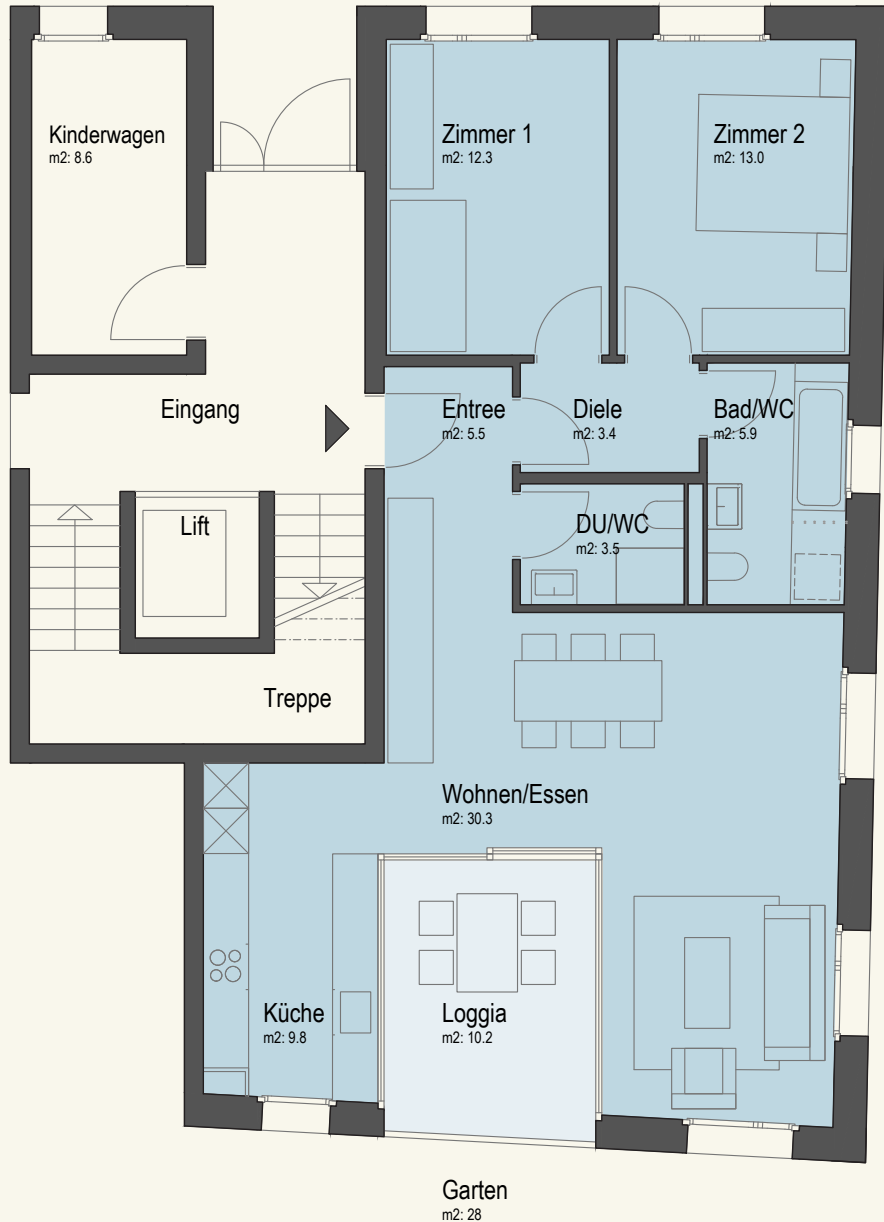

# HAUS 5 ERDGESCHOSS | 3.5-ZIMMERWOHNUNG

## WOHNUNG 5.02 G5

3.5 Zimmer | Wohnfläche 83.7 m<sup>2</sup> | Loggia 10.2 m<sup>2</sup> | Garten 28 m<sup>2</sup>