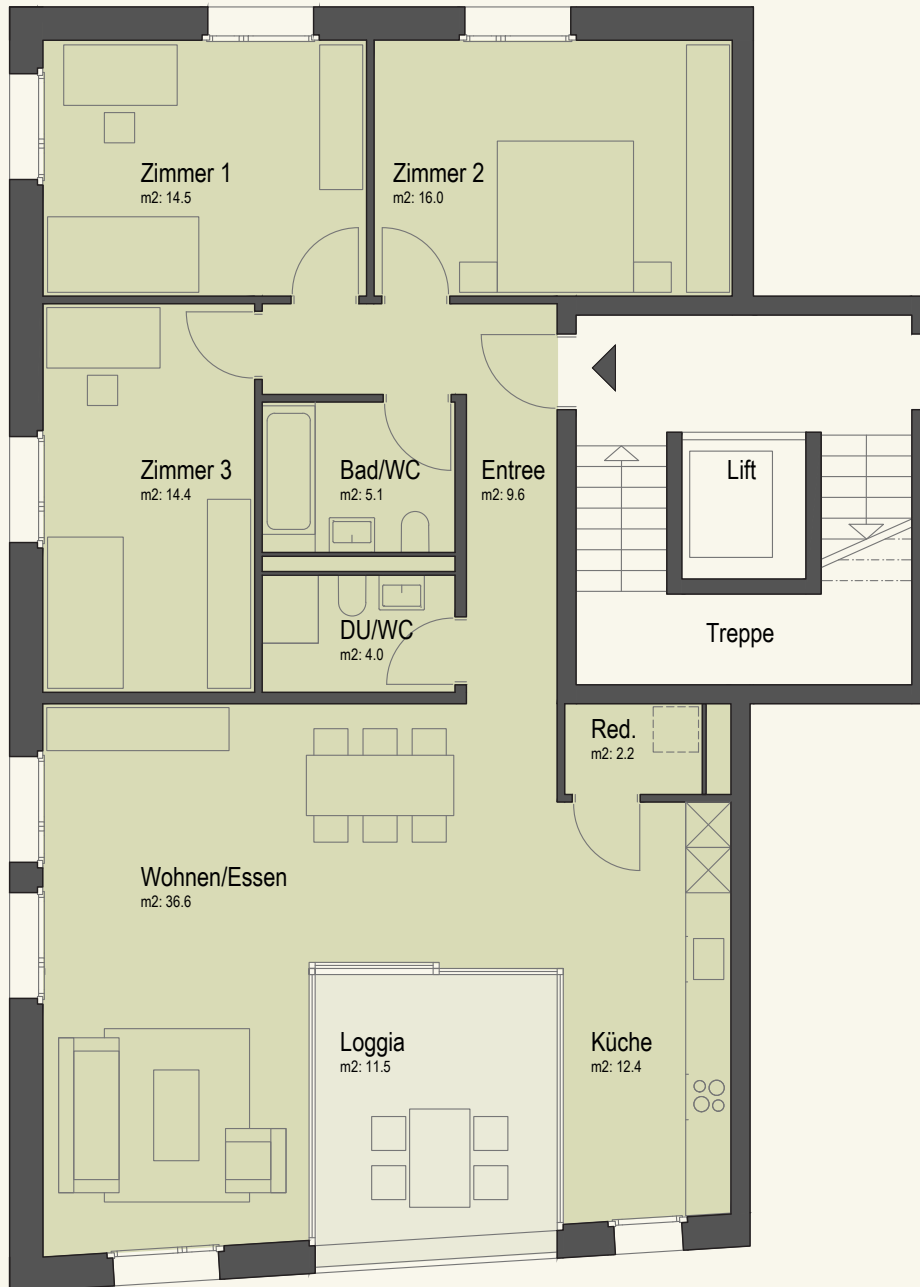

HAUS 4 2.OBERGESCHOSS | 4.5-ZIMMERWOHNUNG

WOHNUNG 4.05 G4

4.5 Zimmer | Wohnfläche 114.8m² | Loggia 11.5m²