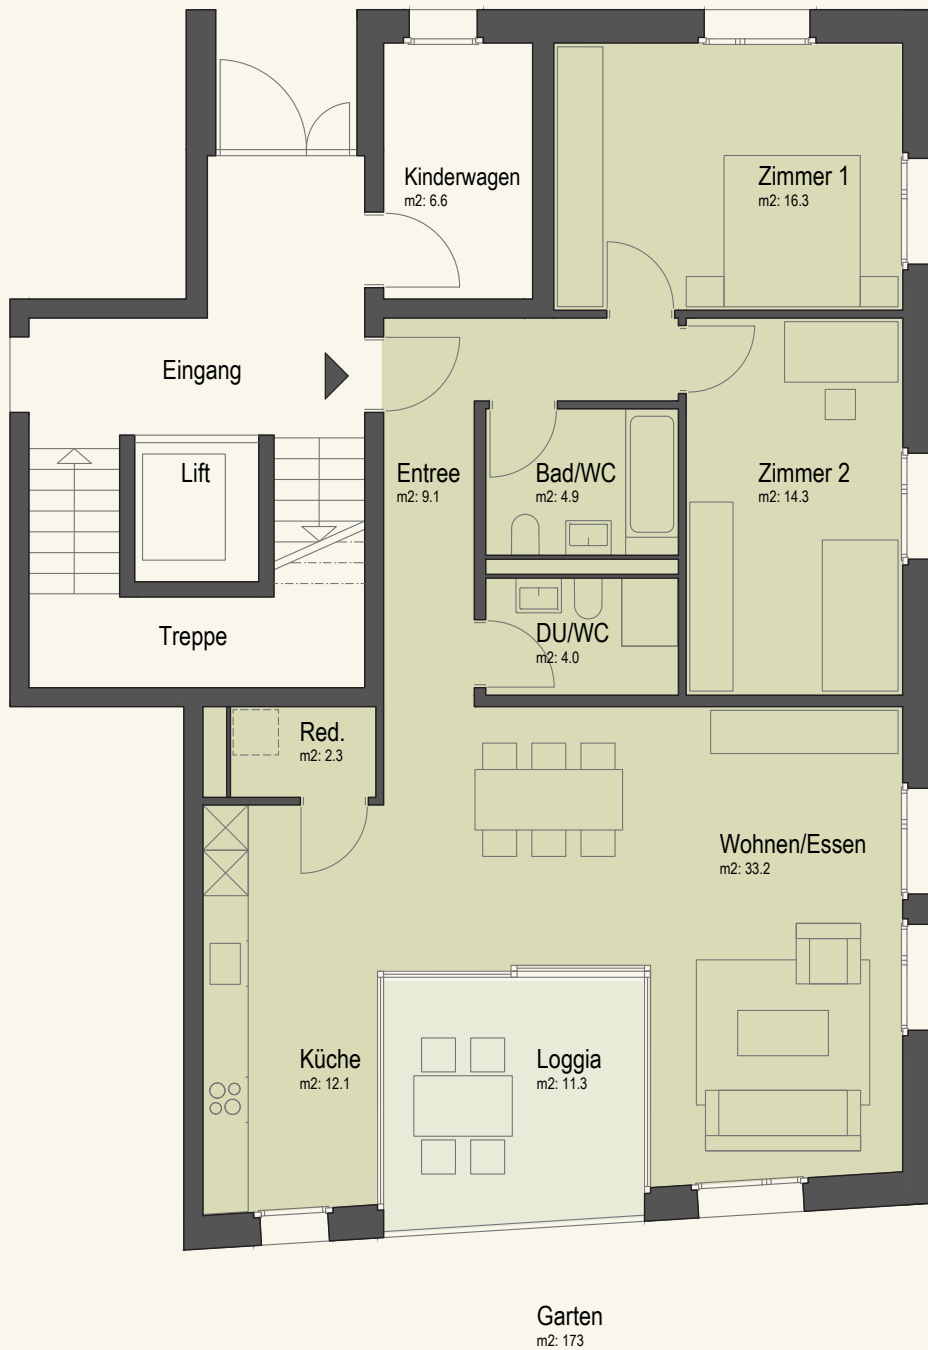

# HAUS 4 ERDGESCHOSS | 3.5-ZIMMERWOHNUNG

## WOHNUNG 4.02 G4

3.5 Zimmer | Wohnfläche 96.2 m<sup>2</sup> | Loggia 11.3 m<sup>2</sup> | Garten 173 m<sup>2</sup>