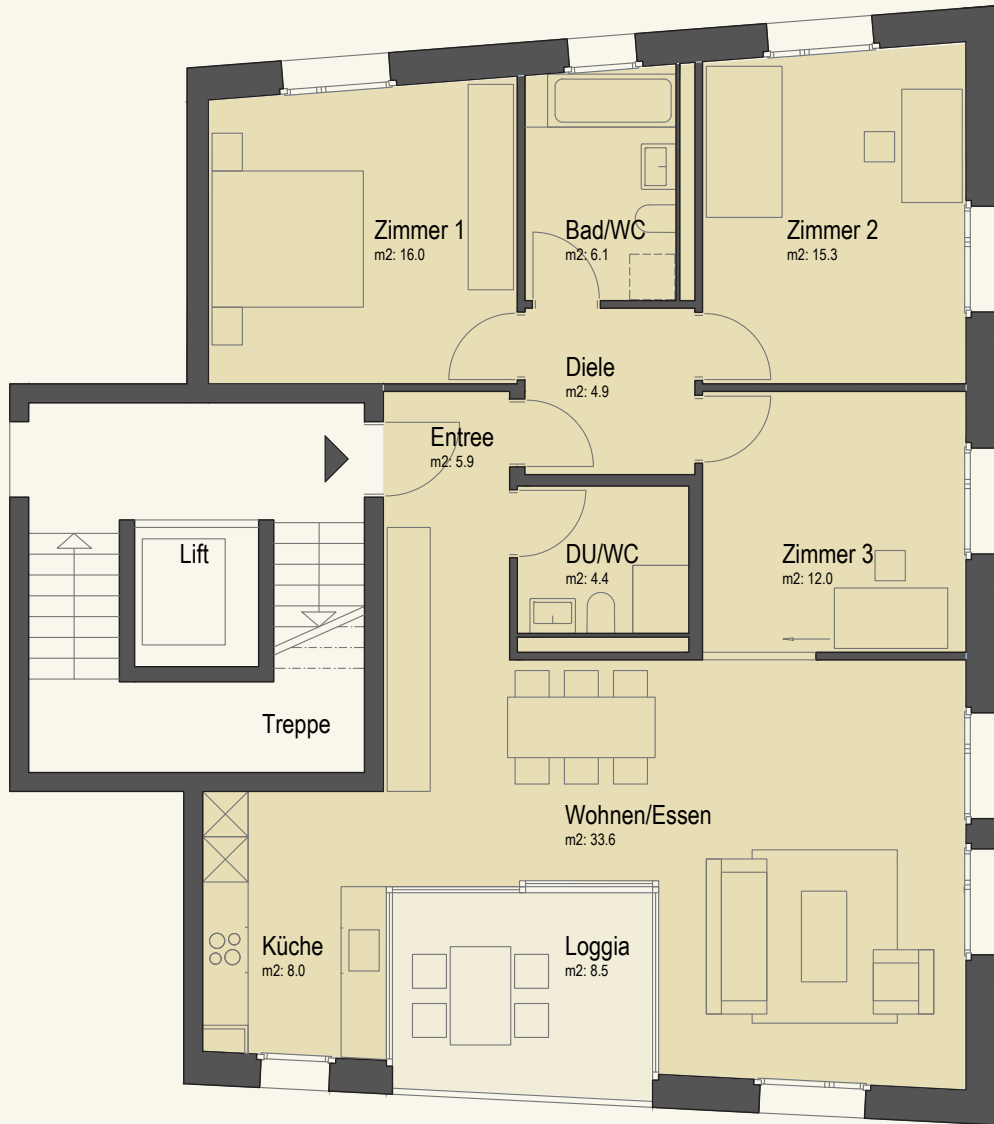

# HAUS 3 2.OBERGESCHOSS | 4.5-ZIMMERWOHNUNG

## WOHNUNG 3.06 G3

4.5 Zimmer | Wohnfläche 106.2 m<sup>2</sup> | Loggia 8.5 m<sup>2</sup>