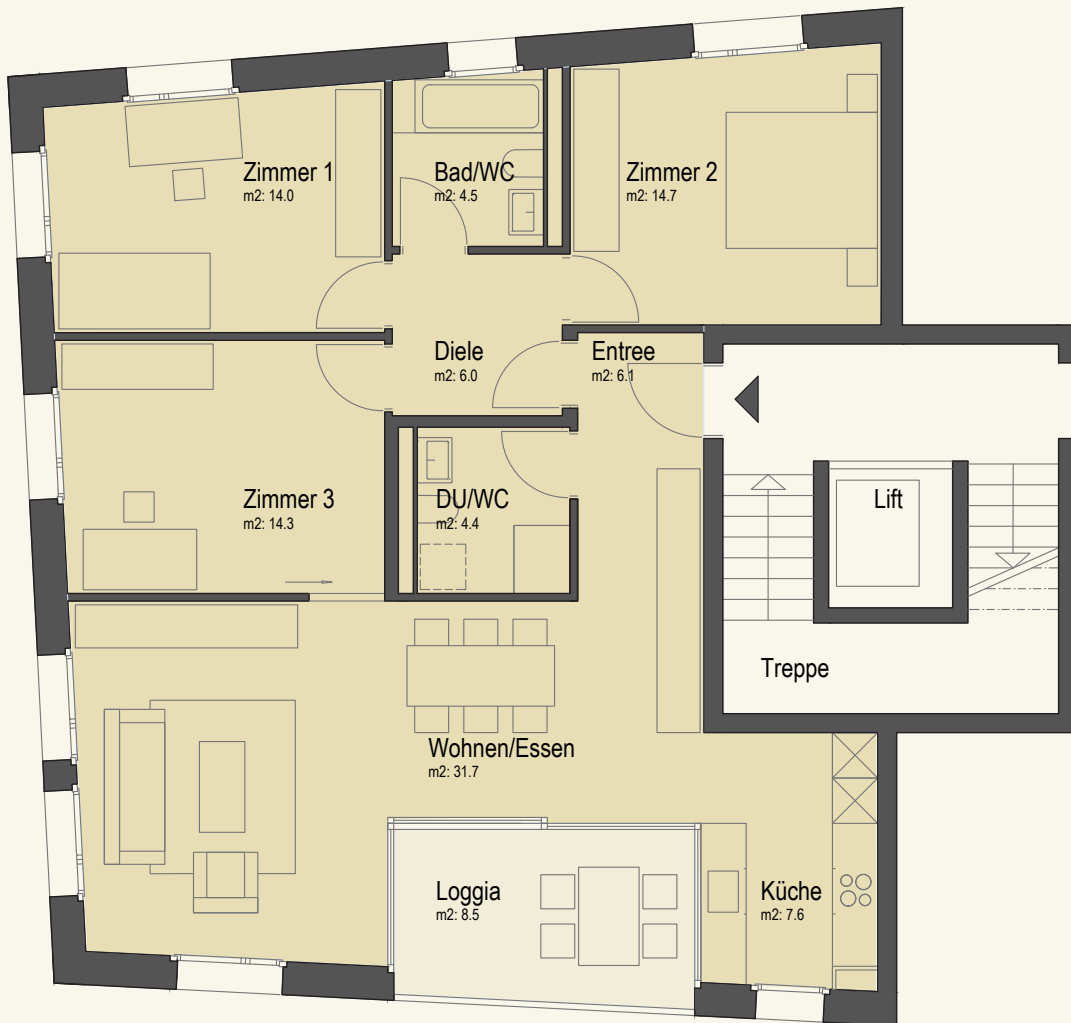

HAUS 3 2.OBERGESCHOSS | 4.5-ZIMMERWOHNUNG

WOHNUNG 3.05 G3

4.5 Zimmer | Wohnfläche 103.4 m² | Loggia 8.5 m²