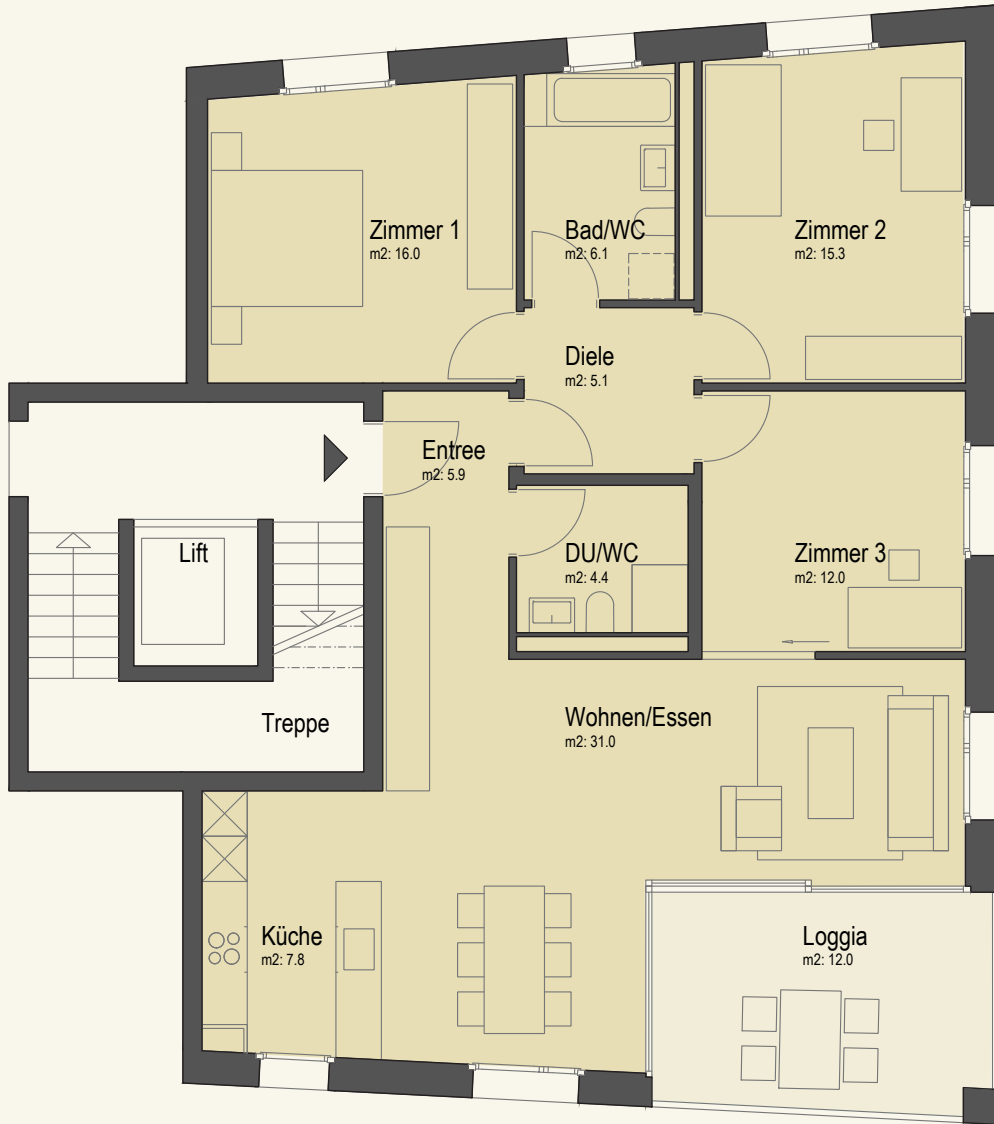

HAUS 3 1.OBERGESCHOSS | 4.5-ZIMMERWOHNUNG

WOHNUNG 3.04 G3

4.5 Zimmer | Wohnfläche 103.6 m² | Loggia 12.0 m²