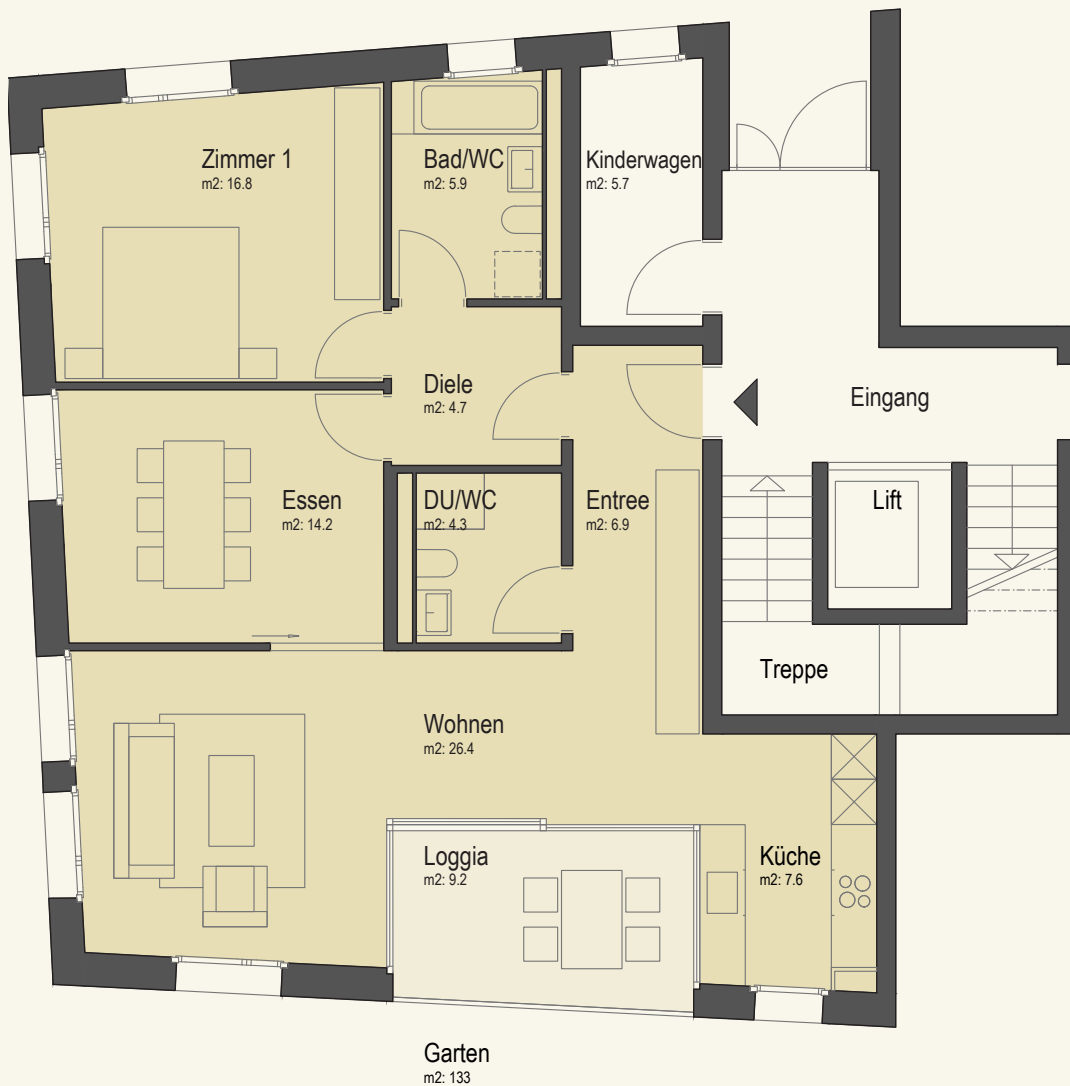

HAUS 3 ERDGESCHOSS | 3.5-ZIMMERWOHNUNG

WOHNUNG 3.01 G3

3.5 Zimmer | Wohnfläche 86.8 m² | Loggia 9.2 m² | Garten 133 m²