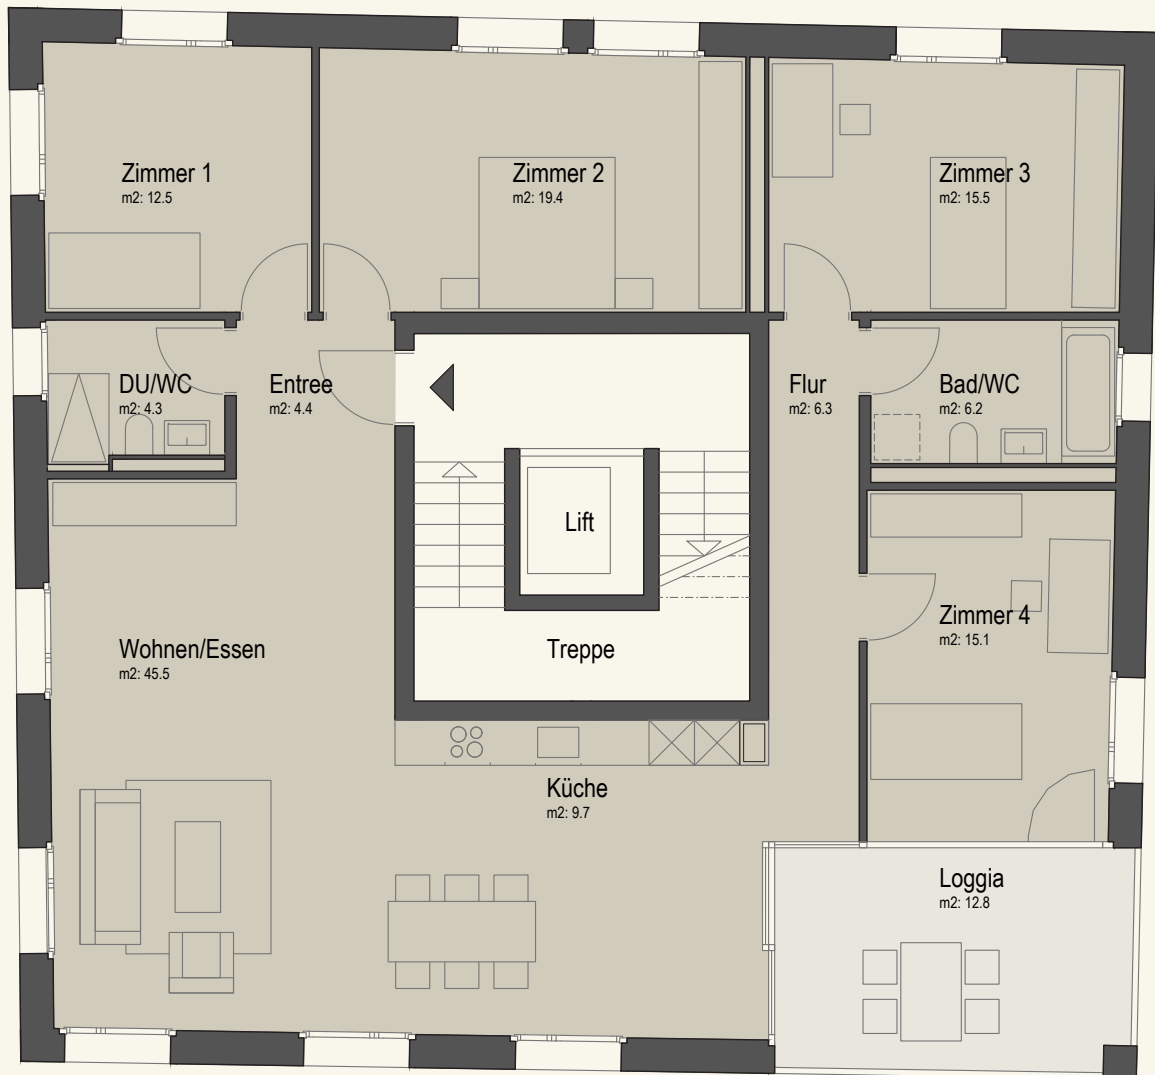

HAUS 6 1.OBERGESCHOSS | 5.5-ZIMMERWOHNUNG

WOHNUNG 6.02 G6

5.5 Zimmer | Wohnfläche 138.9 m² | Loggia 12.8 m²