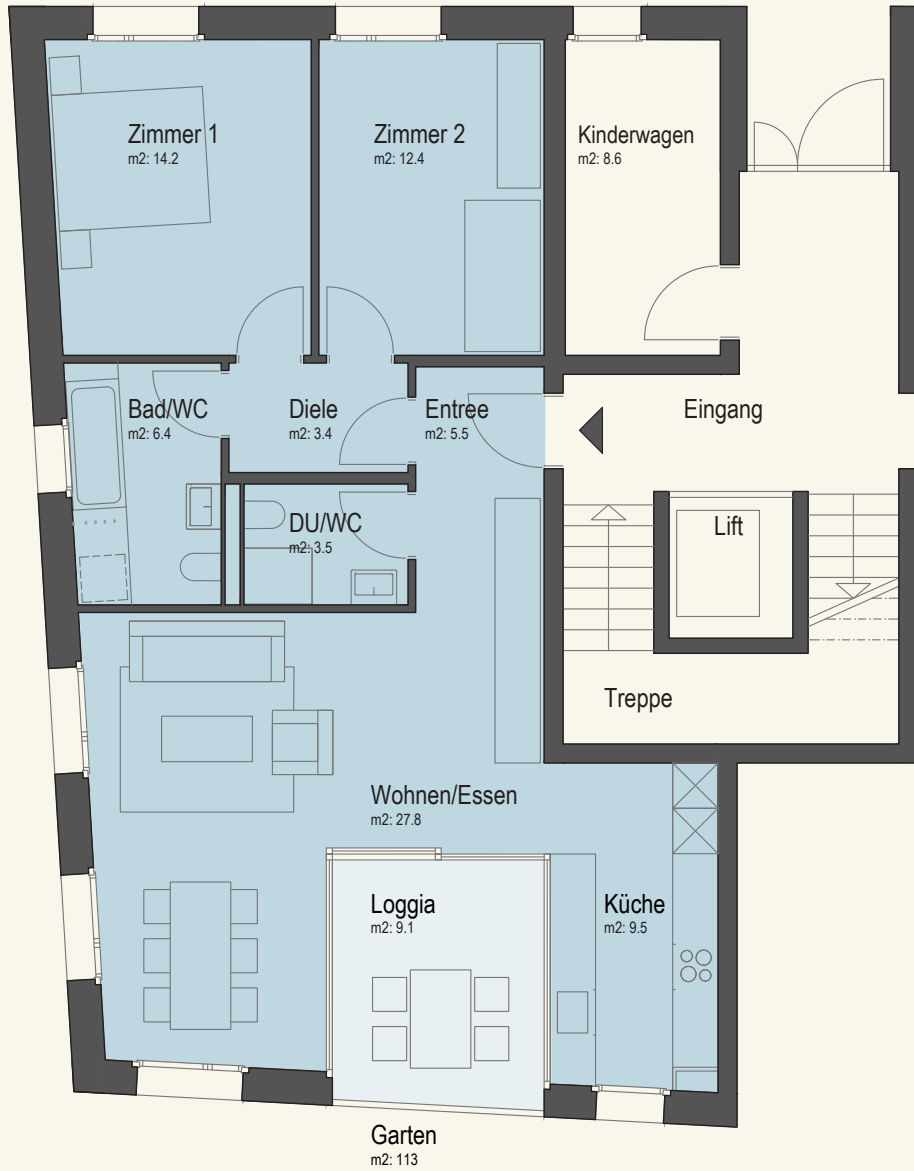

HAUS 5 ERDGESCHOSS | 3.5-ZIMMERWOHNUNG

WOHNUNG 5.01 G5

3.5 Zimmer | Wohnfläche 82.7 m² | Loggia 9.1 m² | Garten 113 m²