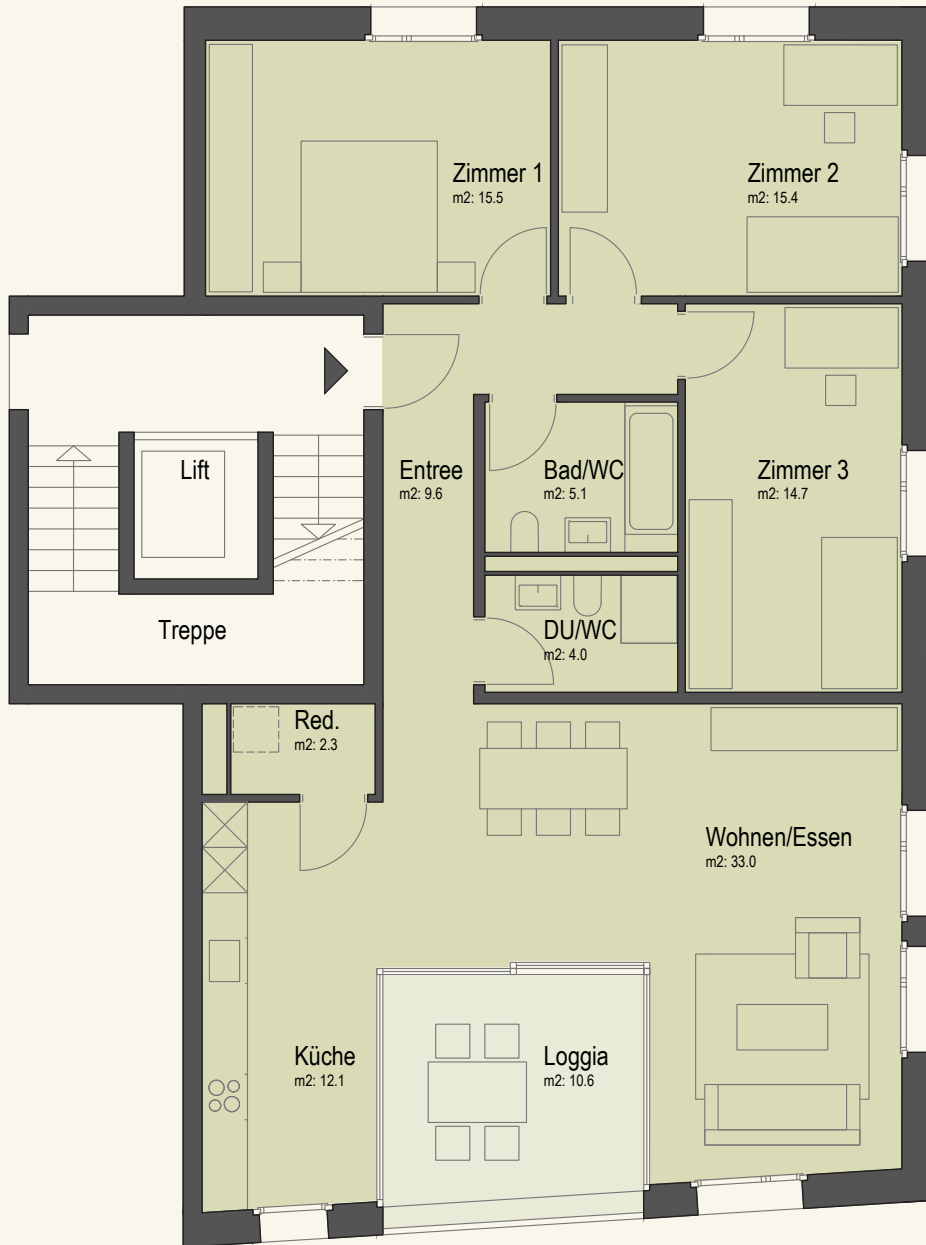

HAUS 4 2.OBERGESCHOSS | 4.5-ZIMMERWOHNUNG

WOHNUNG 4.06 G4

4.5 Zimmer | Wohnfläche 111.7 m² | Loggia 10.6 m²