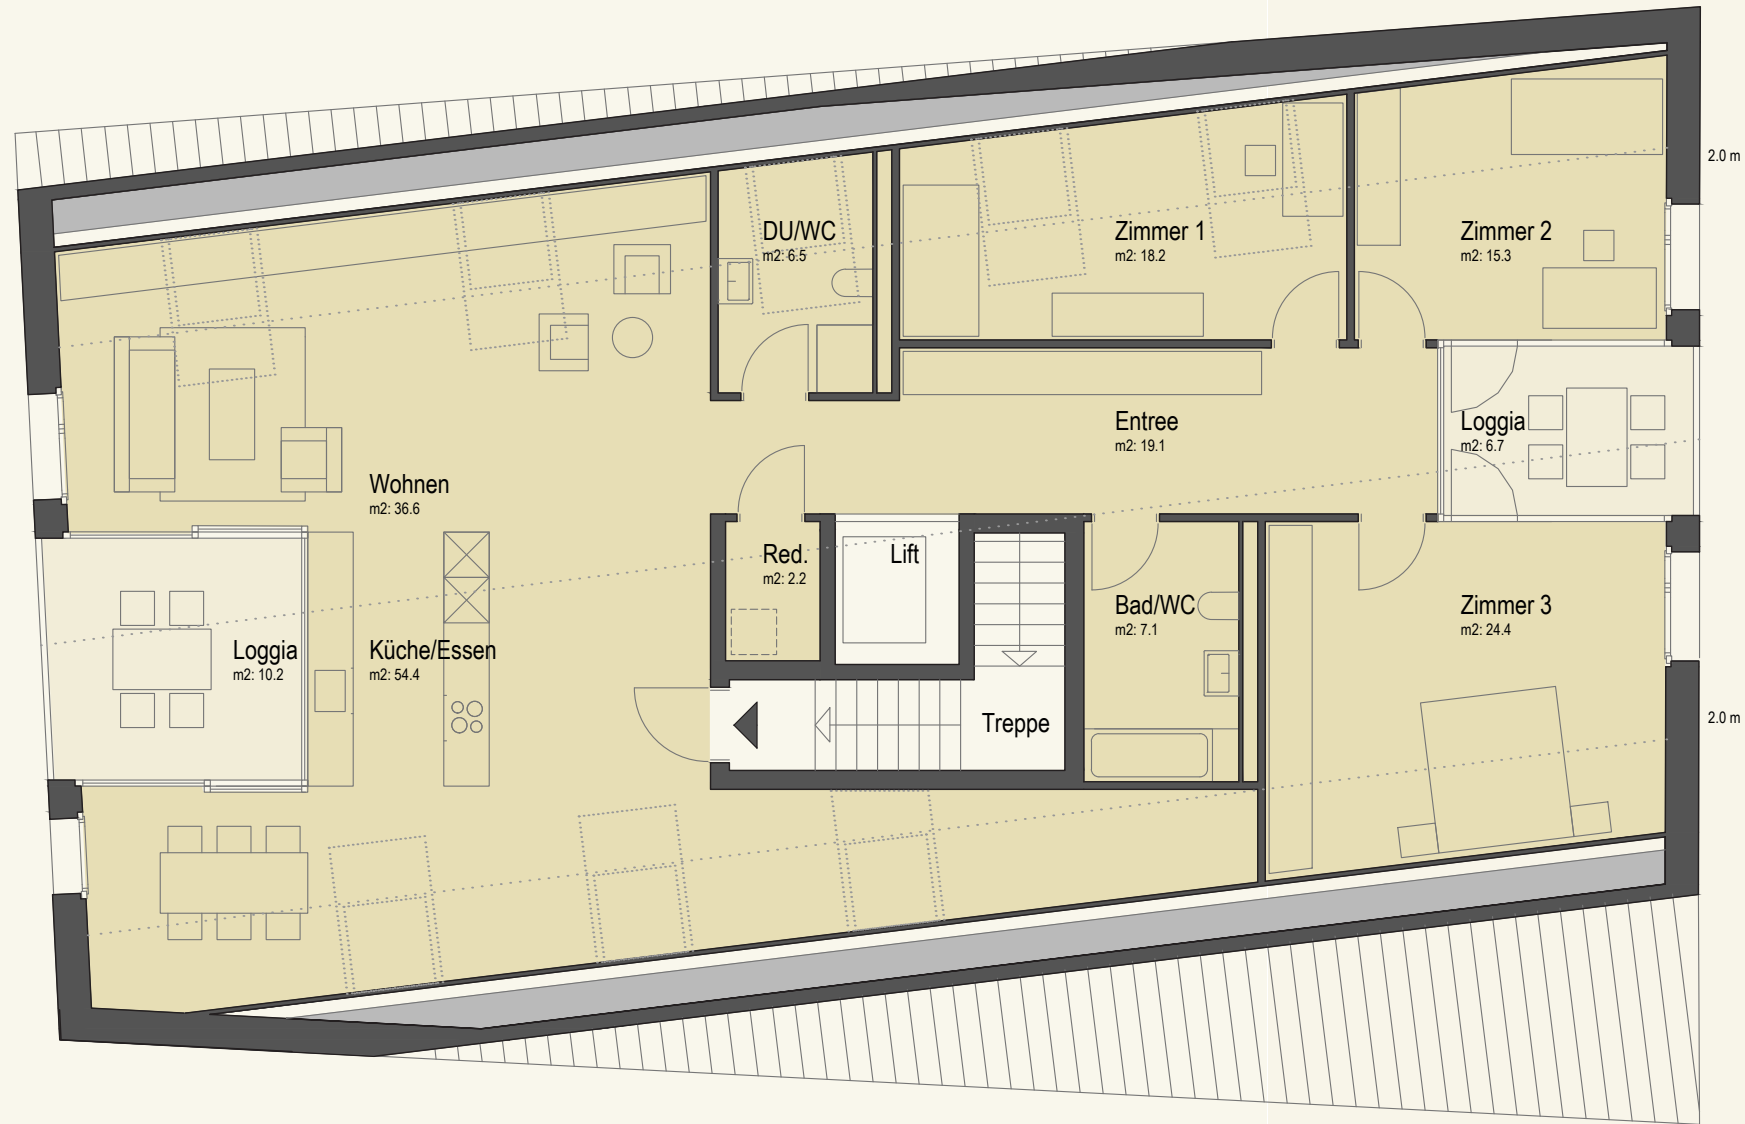

HAUS 3 DACHGESCHOSS | 4.5-ZIMMERWOHNUNG

WOHNUNG 3.07 G3

4.5 Zimmer | Wohnfläche 183.8 m² | Loggias 10.2 m² + 6.7 m²