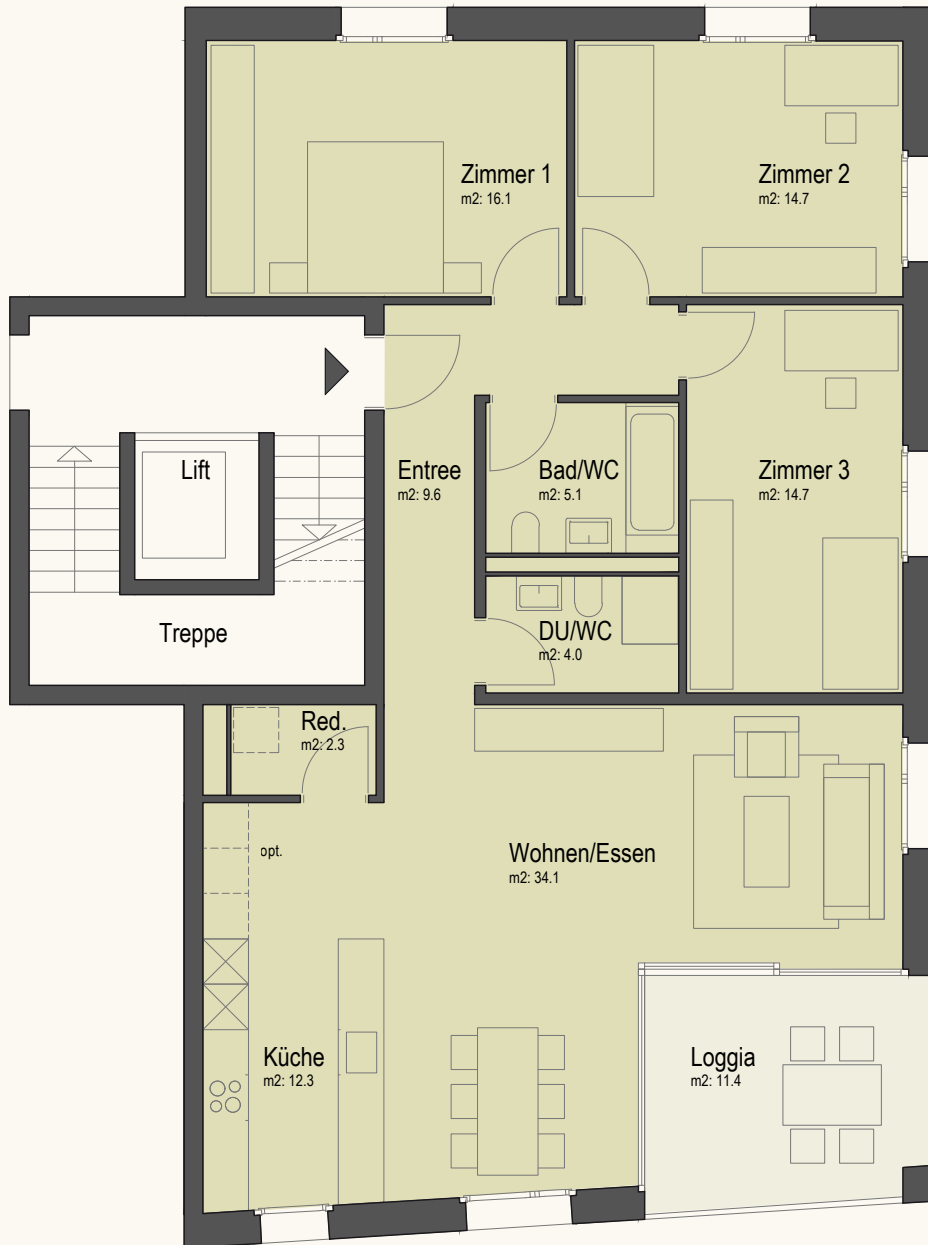

# HAUS 4 1.OBERGESCHOSS | 4.5-ZIMMERWOHNUNG

## WOHNUNG 4.04 G4

4.5 Zimmer | Wohnfläche 113.4 m<sup>2</sup> | Loggia 11.4 m<sup>2</sup>